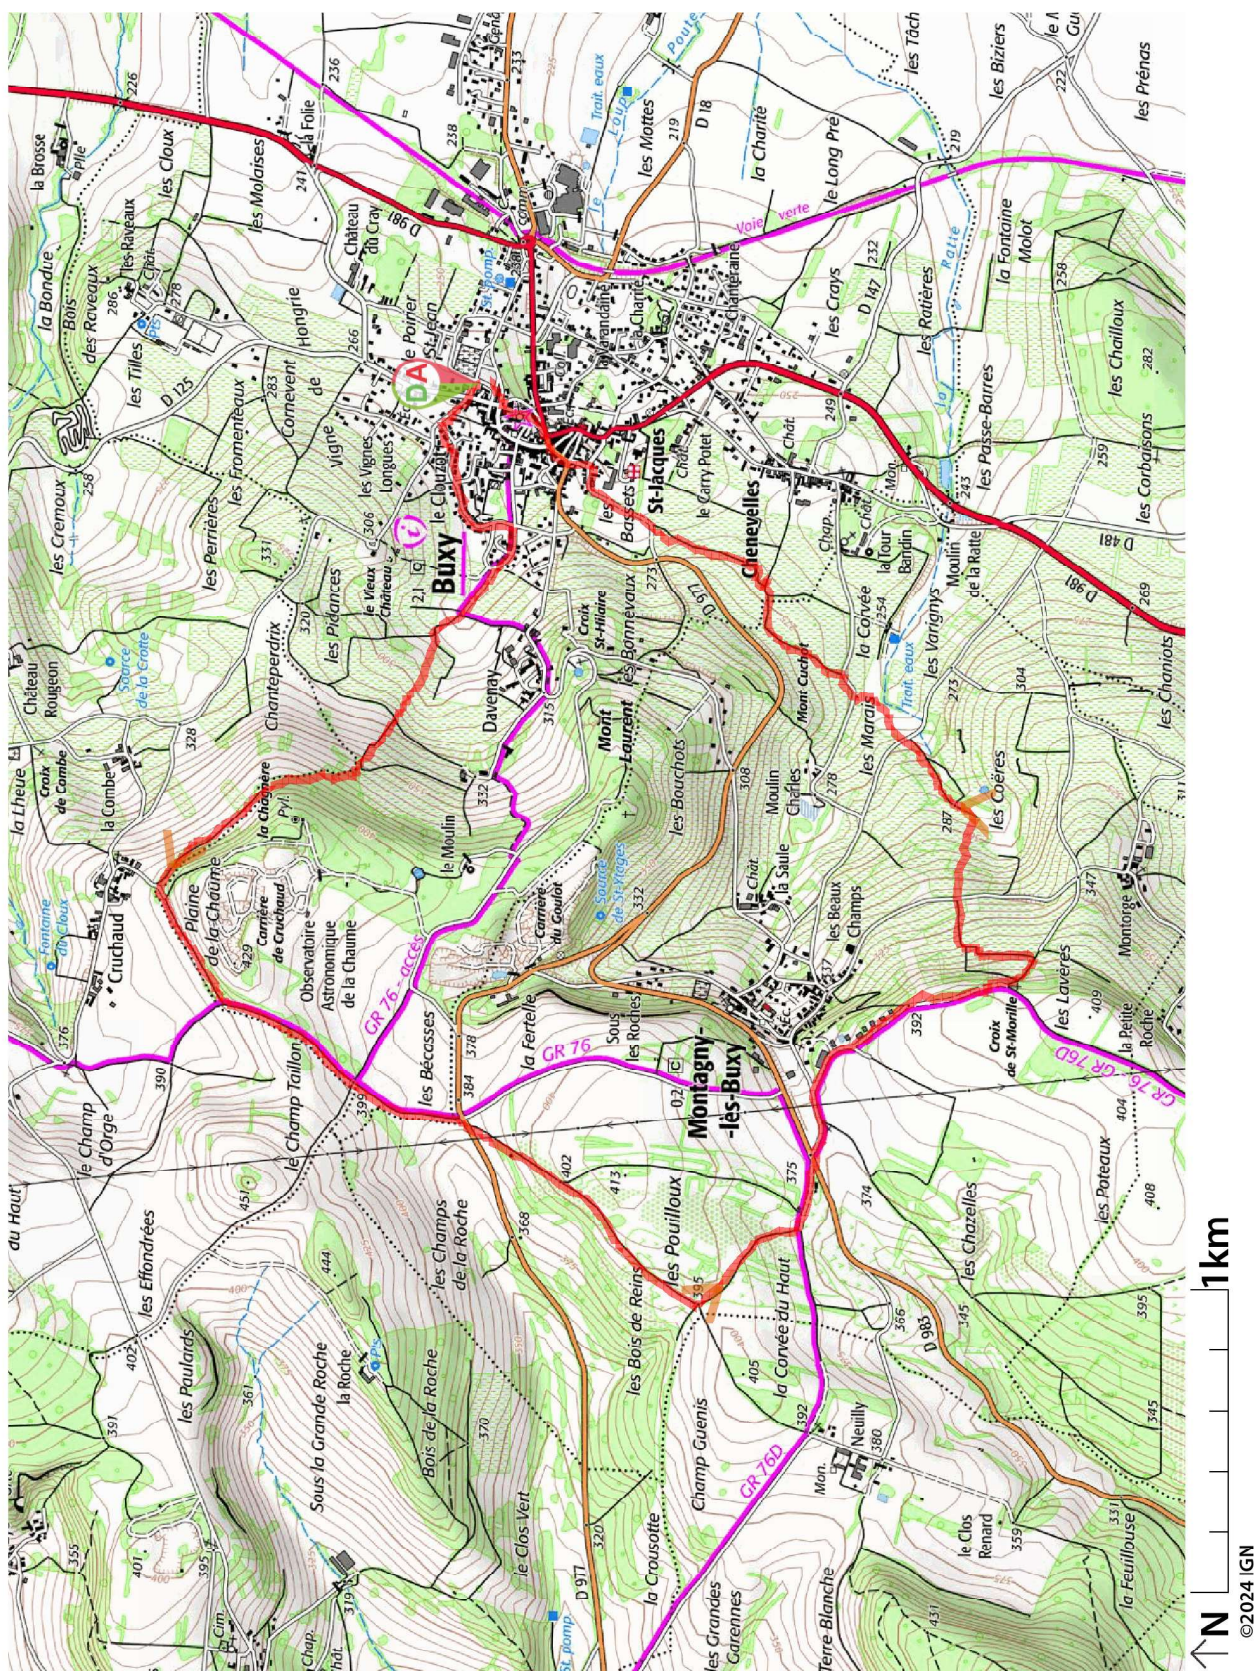

Trace du 9 avril 2024 - Buxy matin

Visorando

Une randonnée proposée par R Rabut

Trace n° 47899126

Durée	3h 04	Difficulté	Moyenne
Distance	10,15 km	Retour au départ	Oui
Dénivelé positif	197 m	Activité	Pédestre
Dénivelé négatif	193 m	Commune	Buxy (71390)
Point haut	411 m	Région	Massif central
Point bas	253 m		

Description

Commencez par indiquer le point de départ. Si l'accès est en voiture, précisez les possibilités concrètes de stationnement. Si l'accès peut se faire aussi en transports en commun, précisez le moyen et la ligne à utiliser.

(D) Décrivez ici les instructions à partir du départ.

La description doit s'achever par la référence au point d'arrivée : (A) pour une randonnée en ligne, (D/A) pour une boucle.

Points de passages

D/A
| N 46.714627° / E 4.696857° - alt. 258 m - km 0

D/A
N 46.714336° / E 4.696949° - alt. 256 m -
km 10.15

Informations pratiques

Donnez-nous votre avis sur <https://www.visorando.com/randonnee-47899126/>

Téléchargez l'application Visorando pour suivre cette randonnée

Soyez toujours prudent et prévoyant lors d'une randonnée. Visorando et l'auteur de cette fiche ne pourront pas être tenus responsables en cas d'accident survenu sur ce circuit.